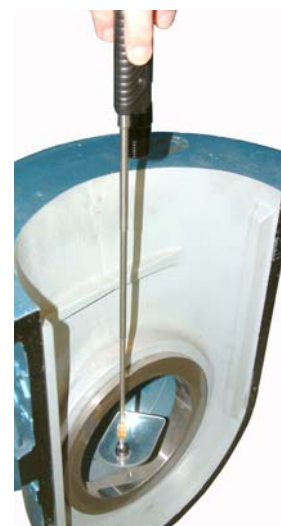

## Комплект зеркал с креплением на телескопическом стержне магнитами и интегрированным источником света для техинспекций

Комплект инструмента поставляется в прочном алюминиевом чемодане, сюда входят:

- Рукоятка с телескопическим стержнем, вкл. муфту и интегрированный источник света
- Три небьющихся зеркала различных размеров
- Лупа
- Два магнита

### Примеры применения:

- Для осмотра труднодоступных и тёмных мест
- Для удаления, напр., металлической стружки, болтов и т. д. из труднодоступных мест
- Помощь для точной установки станков EFCO с большой глубиной погружения